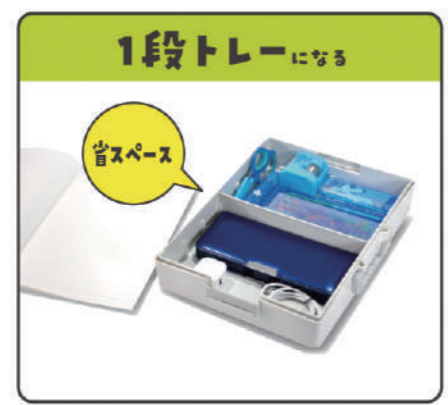

超整理箱

STATIONERY BOX

家庭での学習用品がスッキリ!

リビング学習
対応商品

2段トレーにできて
省スペース

上段がスライド

リビング

子供部屋

子供の自立を促す商品

【こどものよてい帳】

やること・楽しみを見える化

日付フリー
今日から始められる!

計画的に行動できる!

目標が持てる!

積極性が身に付く!

知識が広がる!

興味がわく!

意欲が高まる!

成果が見える!

自己肯定感が高まる!

中身が
かくせる

中身が
見える

日本製 **BX009 超整理箱**
本体価格1,200円(+消費税)
●入数:20コ/カートン
●本体:H60×W260×D347mm,480g
●包装:一個袋 H60×W260×D347mm,488g
●材質:PP
●カートン:H322×W530×D710mm
●特徴:上段がスライドできる2段トレーになる(タブレットを充電しながら収納もできる)
:天蓋フタと底蓋フタを重ねて1段トレーになり、省スペース
:子供部屋とリビングで持ち運びできる持ち手付
:使わない時は、積み重ねて収納でき、本棚などに縦向きでコンパクトに収納もできる

内寸

天蓋フタ H47×W245×D325mm

底蓋フタ H47×W230×D315mm

たっぷり入る

*入れるものサイズによっては全て入らない可能性があります。購入前に予めサイズをご確認ください

2段トレーになる

1段トレーになる

スッキリ収納 中身がすぐわかる

日本製 **ME210**
こどものよてい帳
本体価格1,200円(+消費税)
●入数:5コ/BOX・50コ/カートン
●本体:H210×W297×D33mm,165g
●包装:ヘッダー袋 H265×W312×D10mm
●材質:紙、PET
●特徴:机上で立てて掲示でき、倒すだけですぐに書き込みもできるリングノート仕様
:いつからでも始められる、日玉無しタイプ
:季節にちなんだ「知識を広げるシール」付
:目標欄、よくできましたシール、賞状付で、やる気アップ!

内容物 ●本体(12枚1年分) ●シール(1シート)

記入のし方 日付を書く → 予定を立てる → できたらチェックする → おうちの人が評価する

シールは、季節の植物・日本の行事・旬の食べ物など、知識を広げる内容が82枚!