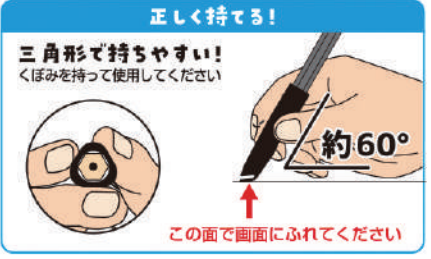

キャップの先で
画面をタッチ!

導電性樹脂
使用

Point! 画面の操作と鉛筆で書くときの切り替えがスムーズ!

ノートやプリントに書き込むときは鉛筆

Point! キャップは様々な鉛筆に対応

- 三角鉛筆
- 六角鉛筆
- 丸軸鉛筆

Point! 正しく持てる! 三角形で持ちやすい! くぼみを持って使用してください

約60°
この面で画面にふれてください