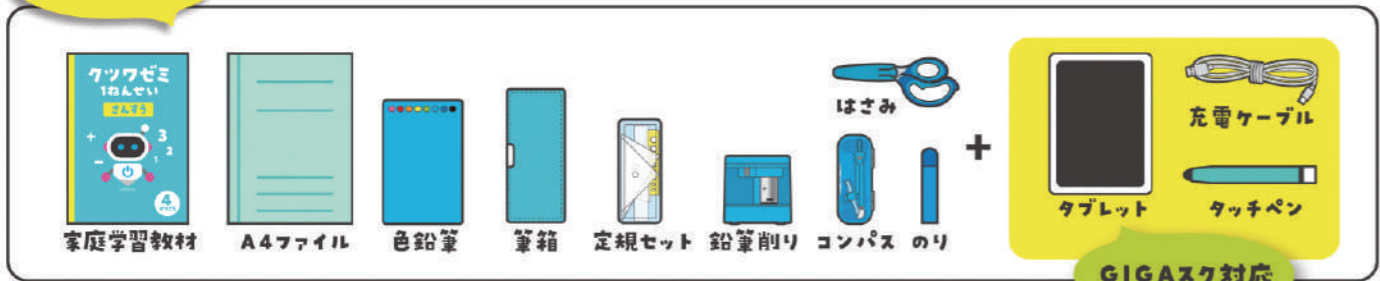

*入れるものサイズによっては全て入らない可能性があります。購入前に予めサイズをご確認ください