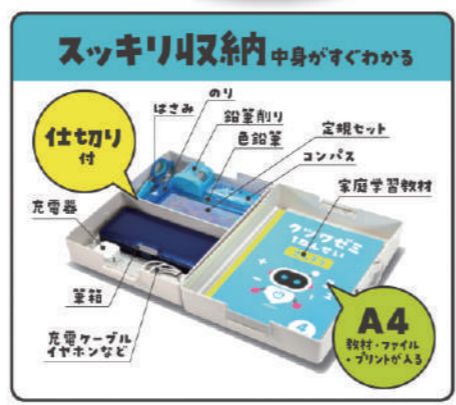

スッキリ収納 中身がすぐわかる

日本製 **ME210**
こどものよてい帳
本体価格1,200円(+消費税)
●入数:5コ/BOX・50コ/カートン
●本体:H210×W297×D33mm,165g
●包装:ヘッダー袋 H265×W312×D10mm
●材質:紙、PET
●特徴:机上で立てて掲示でき、倒すだけですぐに書き込みもできるリングノート仕様
:いつからでも始められる、日玉無しタイプ
:季節にちなんだ「知識を広げるシール」付
:目標欄、よくできましたシール、賞状付で、やる気アップ!