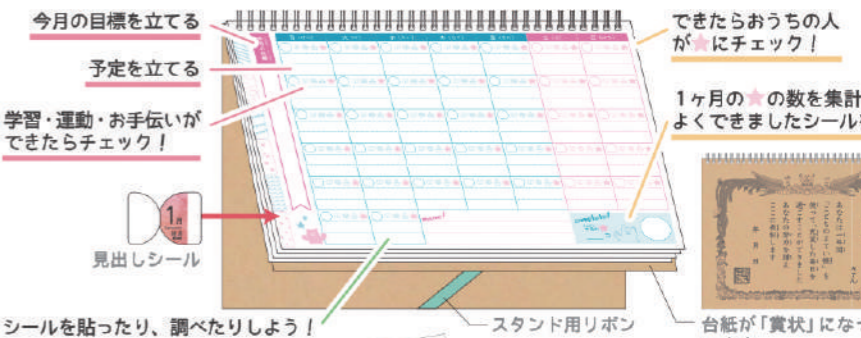

中身が
見える

日本製 **BX009 超整理箱**
本体価格1,200円(+消費税)
●入数:20コ/カートン
●本体:H60×W260×D347mm,480g
●包装:一個袋 H60×W260×D347mm,488g
●材質:PP
●カートン:H322×W530×D710mm
●特徴:上段がスライドできる2段トレーになる(タブレットを充電しながら収納もできる)
:天蓋フタと底蓋フタを重ねて1段トレーになり、省スペース
:子供部屋とリビングで持ち運びできる持ち手付
:使わない時は、積み重ねて収納でき、本棚などに縦向きでコンパクトに収納もできる

日本製 **ME210**
こどものよてい帳
本体価格1,200円(+消費税)
●入数:5コ/BOX・50コ/カートン
●本体:H210×W297×D33mm,165g
●包装:ヘッダー袋 H265×W312×D10mm
●材質:紙、PET
●特徴:机上で立てて掲示でき、倒すだけですぐに書き込みもできるリングノート仕様
:いつからでも始められる、日玉無しタイプ
:季節にちなんだ「知識を広げるシール」付
:目標欄、よくできましたシール、賞状付で、やる気アップ!

内容物 ●本体(12枚1年分) ●シール(1シート)

記入のし方 日付を書く → 予定を立てる → できたらチェックする → おうちの人が評価する

シールは、季節の植物・日本の行事・旬の食べ物など、知識を広げる内容が82枚!

ME208
おうちのようびボード
本体価格2,000円(+消費税)

- 入数：20コ/カートン
- 本体：H242×W322×D15mm、380g
- 包装：PPケース、台紙 H271×W328×D15mm、493g
- 材質：(本体)木、スチール、(フック)スチール、(磁石)フェライト磁石、紙、(シール)紙
- カトン：H360×W287×D357mm、10.7kg
- 特徴：週の予定かくにんを忘れずできる
：四角マグネット33コ(無地3コ)付
：矢印マグネット4コ付
：項目シール2枚(45種類)付
：フック、ヒモ付