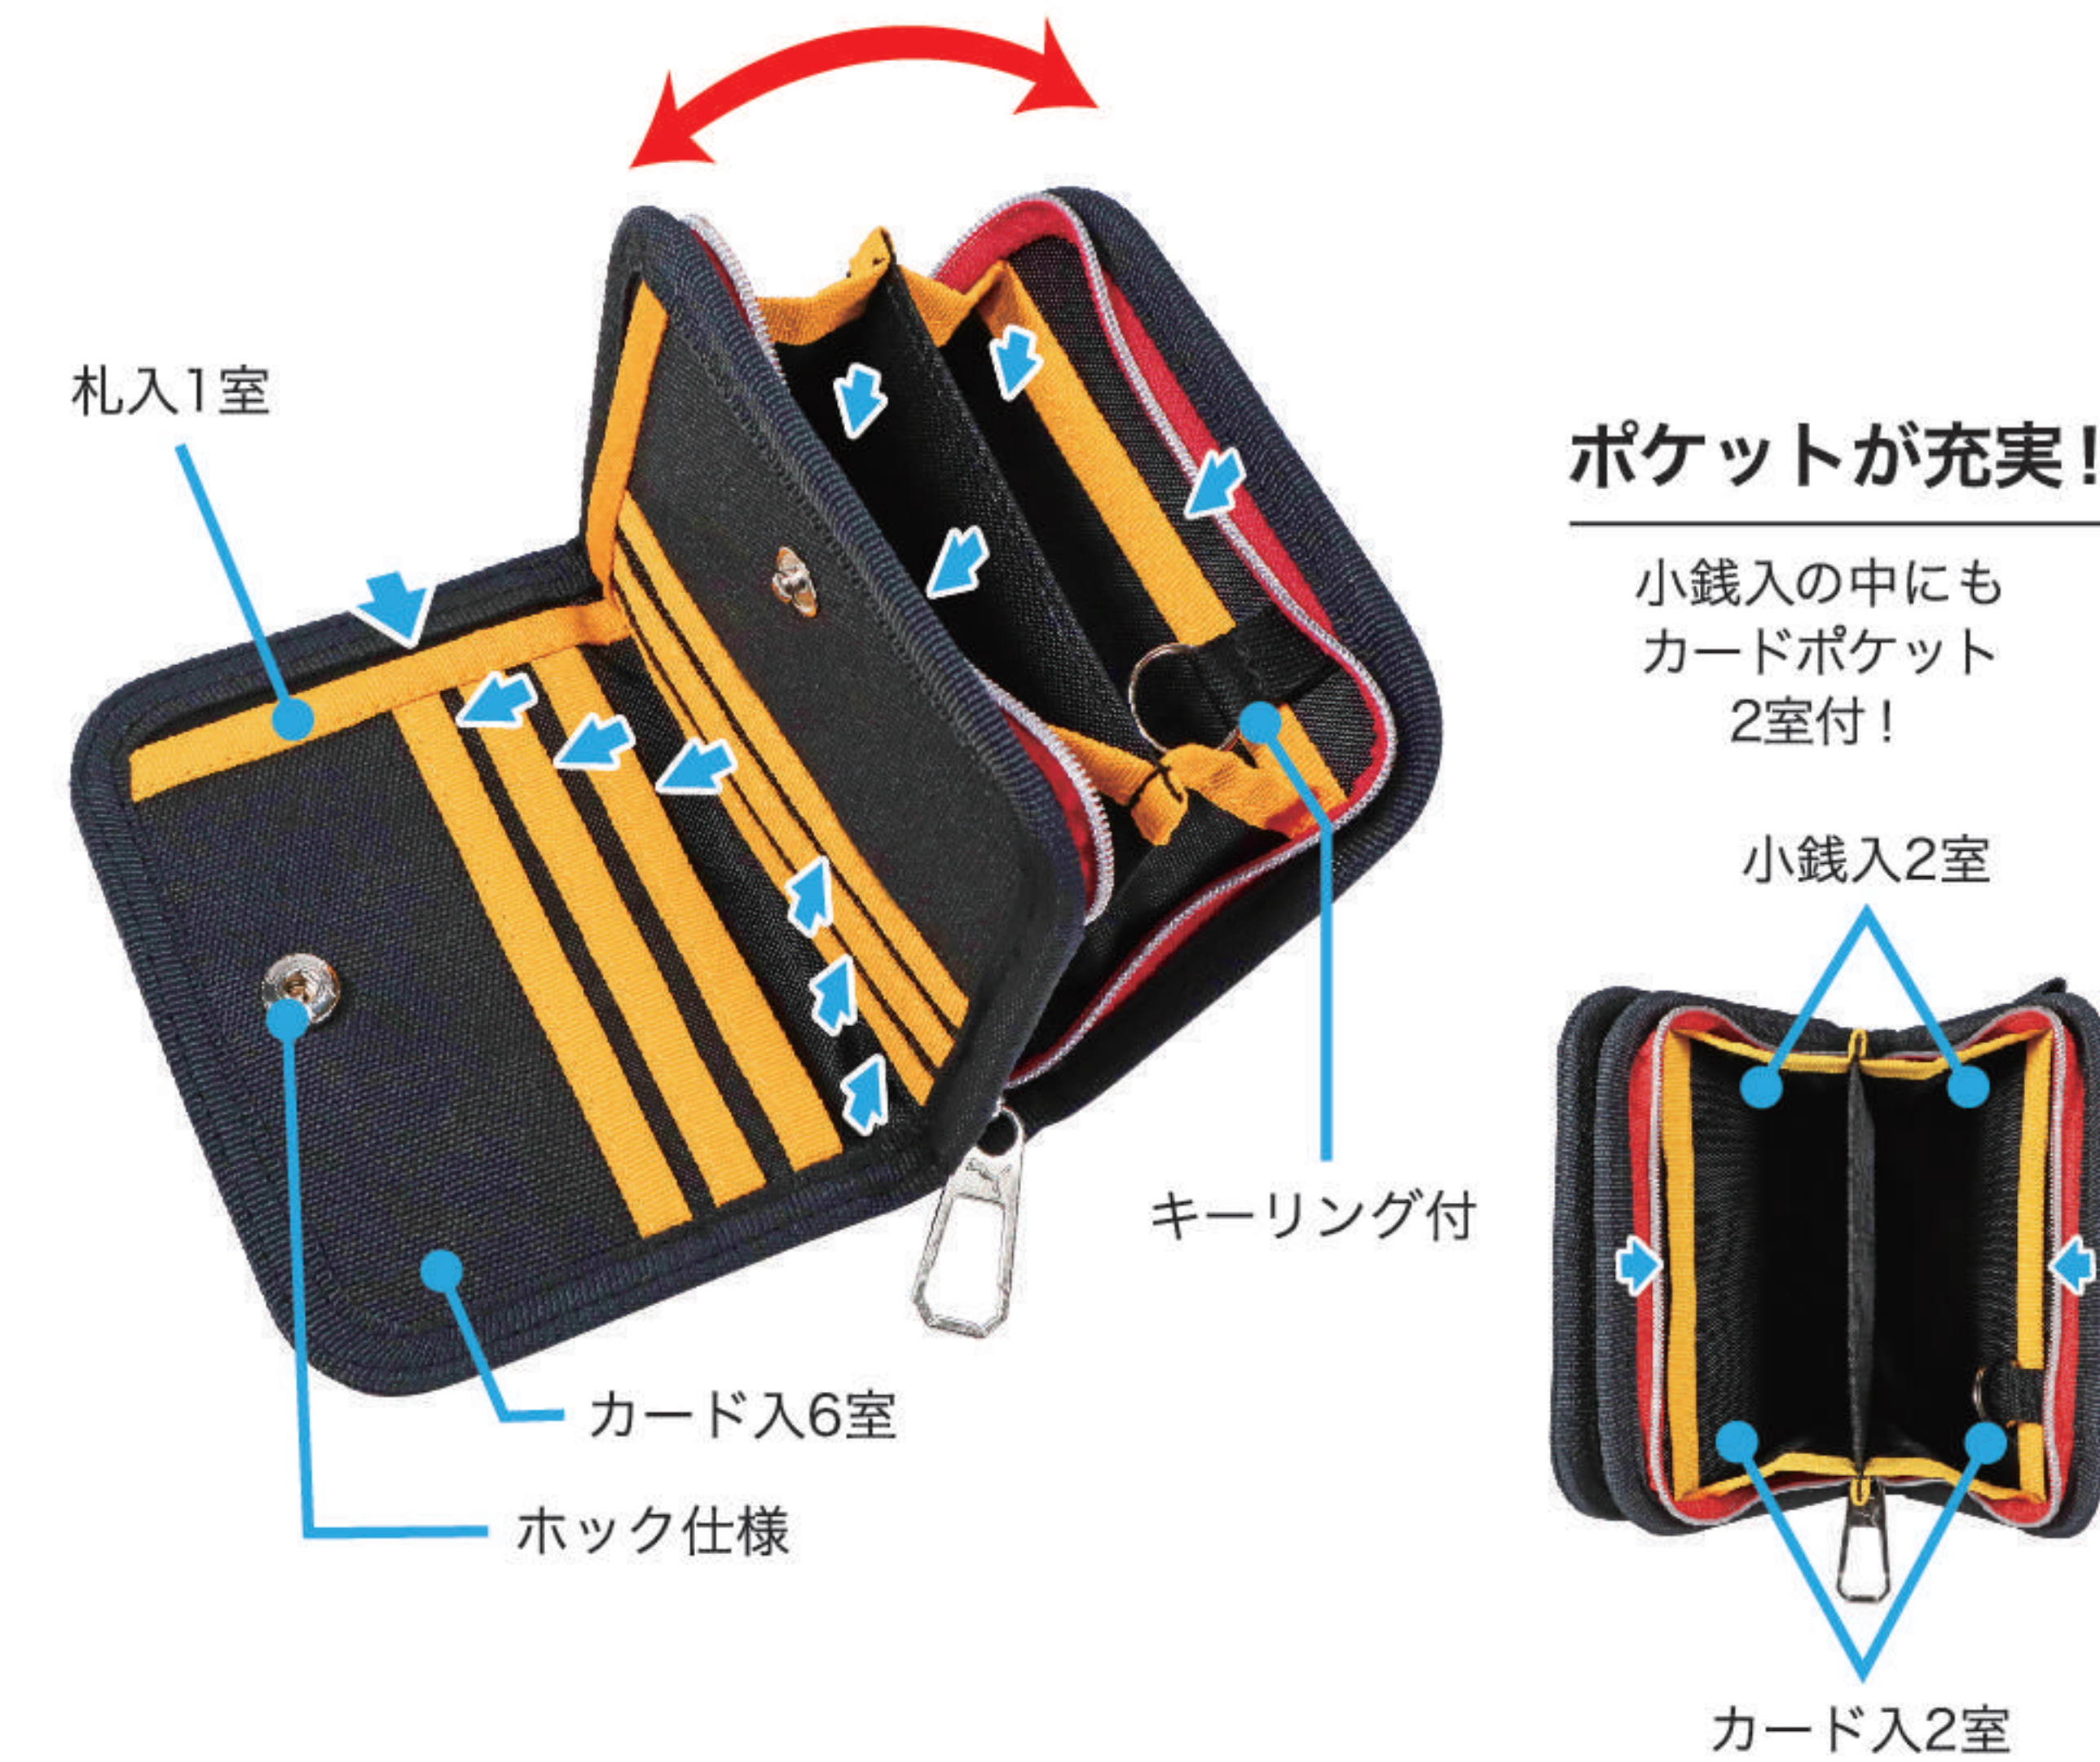

STATIONERY/WALLET 2026

ペンホルダー付で整理整頓しやすい!

数量
限定

大きく開いて出し入れしやすい!

S490PM NEW
メタルキャットペンケースセット
本体価格27,000円(+消費税)

入数: 6セット/カートン
出荷単位: 1
包装: 袋

品番	品名	本体価格	入数
PM588A	メタルキャットペンケースA	1,800円	3コ
PM588B	メタルキャットペンケースB	1,800円	3コ
PM588C	メタルキャットペンケースC	1,800円	3コ
PM588D	メタルキャットペンケースD	1,800円	3コ
PM588E	メタルキャットペンケースE	1,800円	3コ

※表示価格には、消費税は含まれていません

PM588 NEW ※セット販売のみ、単品での販売はありません

メタルキャットペンケース
本体価格1,800円(+消費税)

入数: 3コ/BOX
本体: H45×W220×D100mm、110g
包装: なし(吊下可・下札付) H265×W100×D45mm、115g
材質: ポリエステル、PU
特徴: ペンや鉛筆を5本挿せるホルダー付
: フタ内側にメッシュポケット付
: 本体生地はマット調のコーティング生地
: 金色のメタルロゴと織ネーム付の特別仕様
: ロゴ入引き手付、メタリックファスナー使用

フック仕様で開けやすい!

数量
限定

マット調の
コーティング生地を使用

ストラップで
持ち方が
選べる!

ストラップは
約1m~50cm
に調節可能

●ショルダーベルトに
●ウォレットチェーンに

小銭入が大きく開いて使いやすい!

S491PM NEW
メタルキャットウォレットセット
本体価格27,000円(+消費税)
入数: 6セット/カートン
出荷単位: 1
包装: 袋

メタルキャットウォレット
本体価格2,700円(+消費税)

入数: 2コ/BOX
本体: H95×W125×D25mm、102g
包装: なし(吊下可・下札付) H190×W95×D25mm、106g
材質: ポリエステル、PU
特徴: 札入1室、小銭入2室、カード入8室
: 長さ調節可能なストラップ付、キーリング付
: 本体生地はマット調のコーティング生地
: 金色のメタルロゴと織ネーム付の特別仕様
: ロゴ入引き手付、メタリックファスナー使用