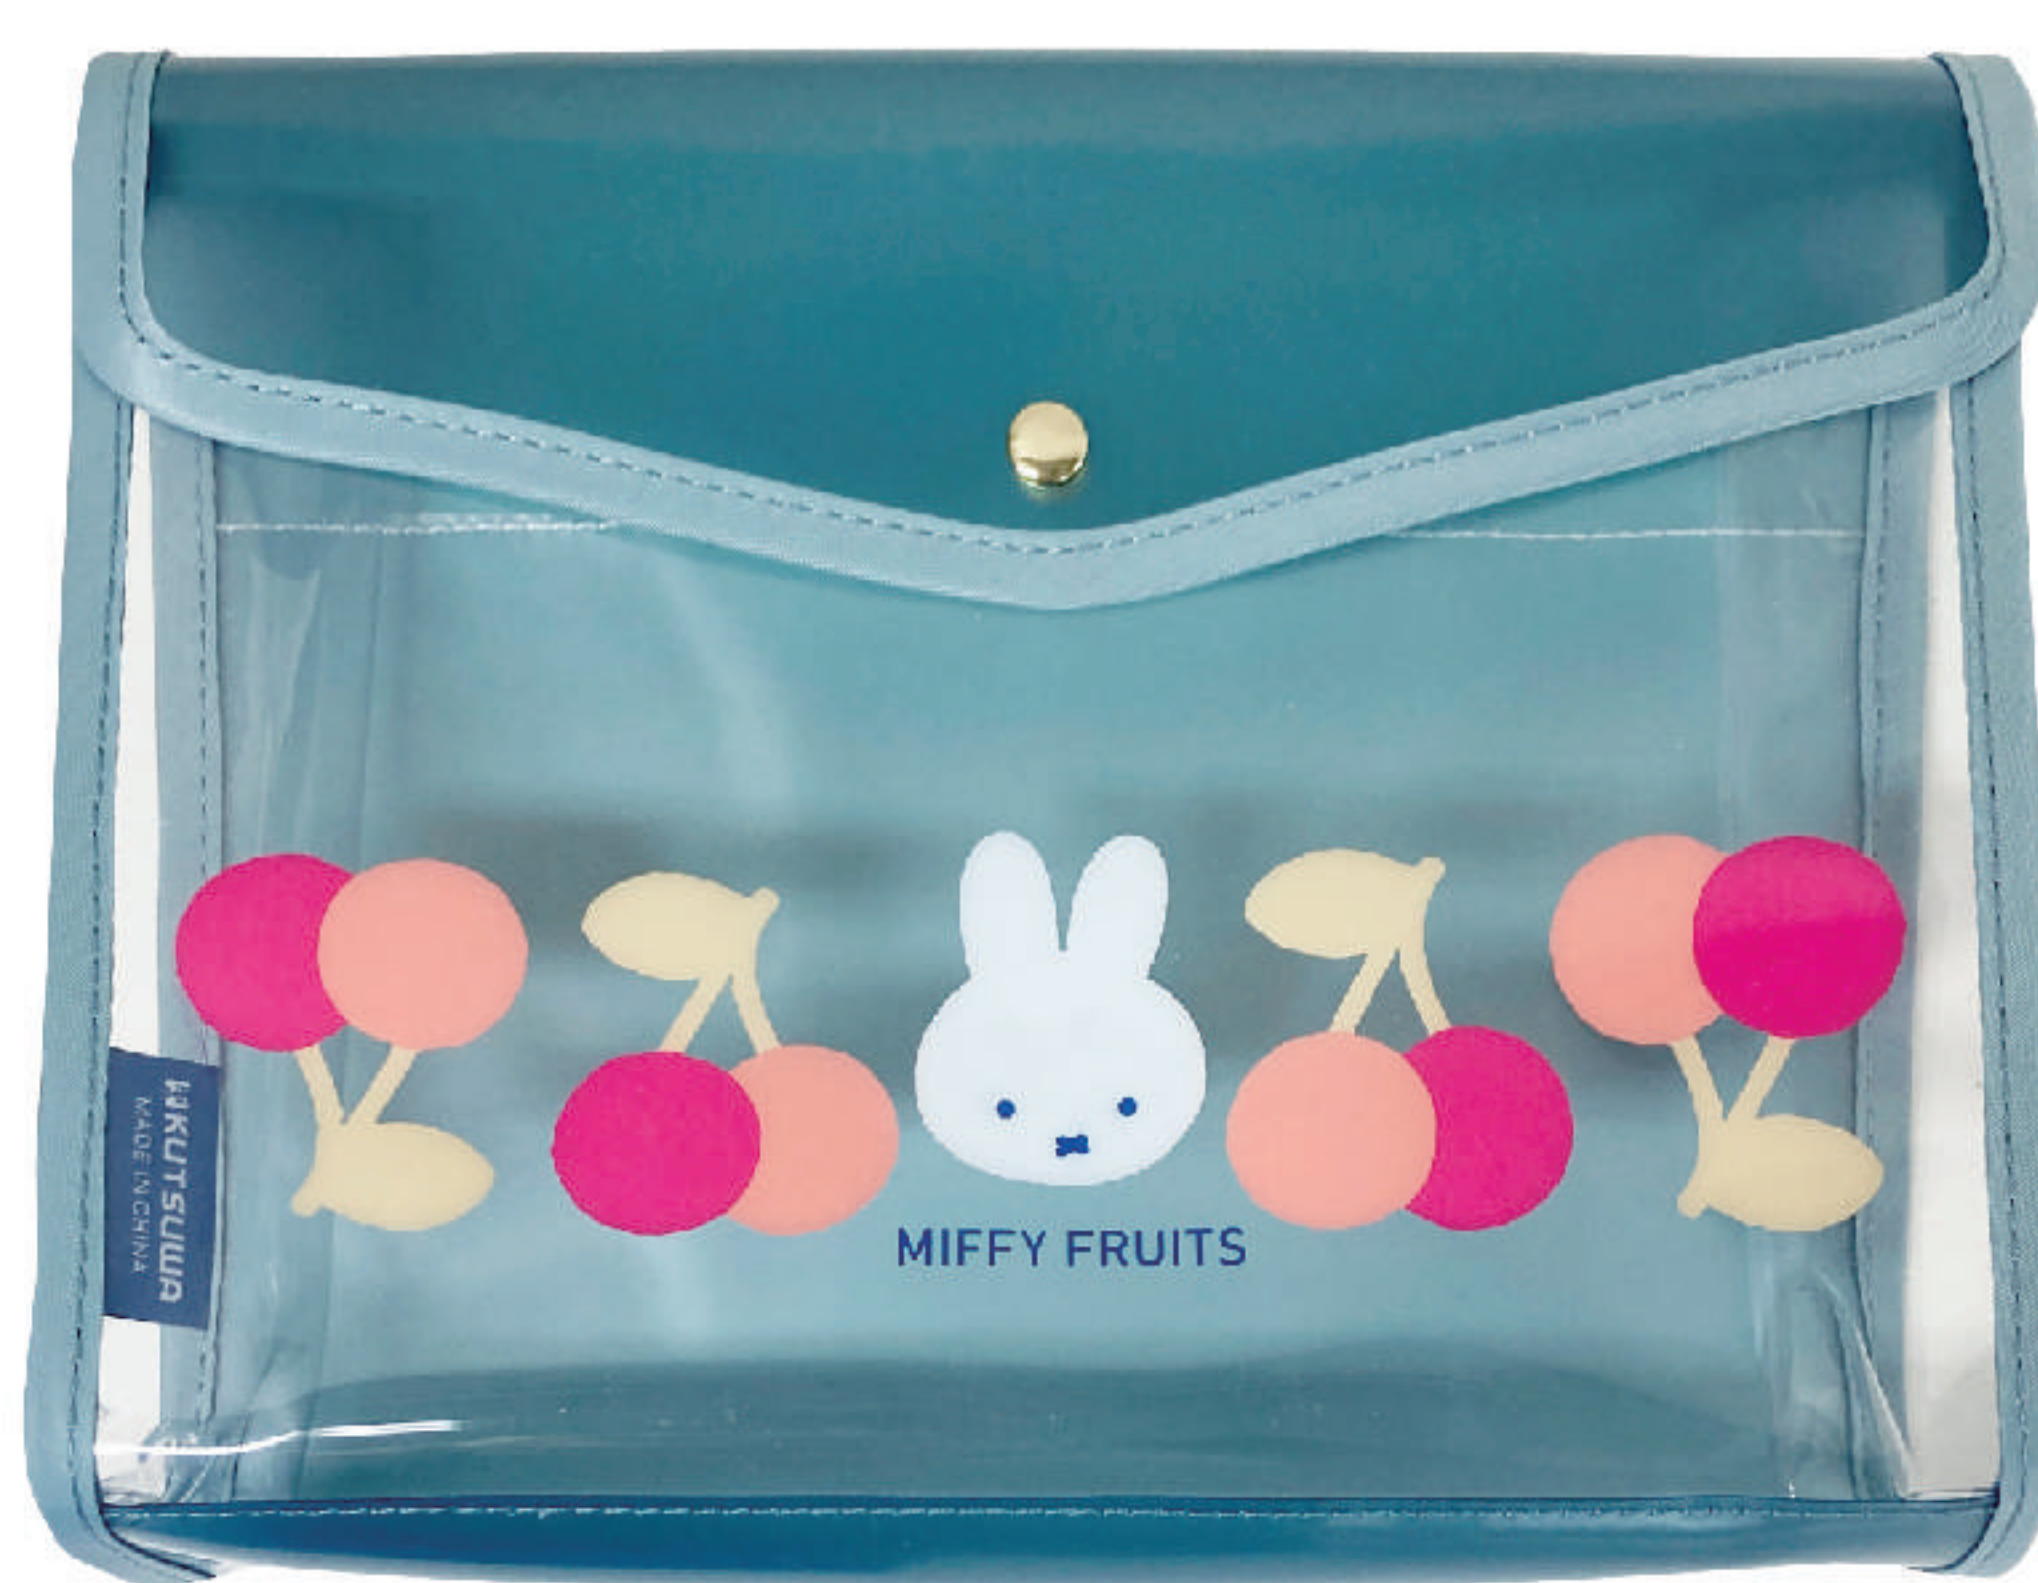

- 入数：10コ/BOX・100コ/カートン
- 出荷単位：10
- 本体：H95×W95×D7mm、53g
- 包装：透明袋
- 材質：紙
- 特徴：1柄100枚入
 表面はざらざら、裏面はツルツルとした紙を使用した質感を楽しむメモ
 日本製

▲メモデザイン

▲メモデザイン

透け感がある「グラシン紙」を使用しているので、簡単にトレースできる!!

MF905
ダイカット付箋
本体価格 600円(+消費税)

MF909

パスケース

本体価格 2,500円(+消費税)

- 入数：2コ/BOX・100コ/カートン
- 出荷単位：2
- 本体：H95xW145xD15mm(タグ含む)、39g
- 包装：透明袋
- 材質：PVC、PET、ポリエステル、PU合皮、亜鉛合金
- 特徴：表面は透明PVC生地、裏面は色付きPVC生地を使用
- ：内側にカードポケット1室付
- ：リール付

MF910A

4 901478 197956

MF910B

4 901478 197963

MF910

ステーショナリーケース

本体価格 2,500円(+消費税)

- 入数：2コ/BOX・50コ/カートン
- 出荷単位：2
- 本体：H190xW235xD60mm(タグ含む)、110g
- 包装：透明袋
- 材質：PVC、ポリエステル、亜鉛合金
- 特徴：表面は透明PVC生地、裏面は色付きPVC生地を使用
- ：内側にポケット1室付

クツワ株式会社

「役立ちと彩り」を開発する