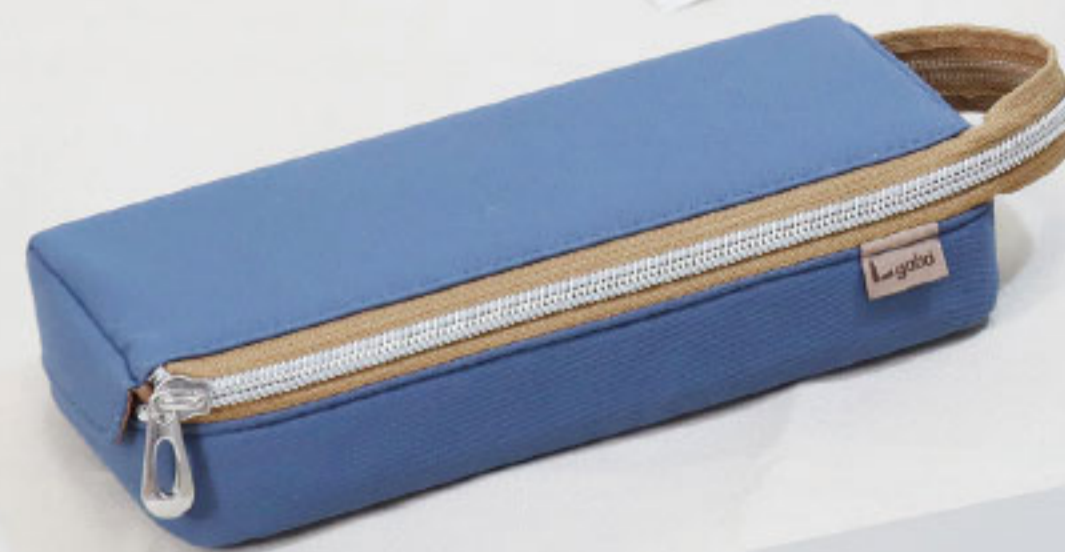

L gaba
エルガバ

L字にガバッとひらく
トレイ型ペンケース

NEW

大人っぽいくすみカラーが新登場!

大きく
口がひらく!

使いたいものが
すぐ見つかる

- 1 メッシュポケット
定規や付箋など
- 2 小物ポケット
消しゴムなど
- 3 メイン収納部
鉛筆やペンなど

小物ポケットが
自動でスライドする! 3段構造!

フタが自立して
使いやすい!

学習の
おともに!

筆記具と小物を
分けて収納できる!

仕事の
おともに!

イヤホンやUSB など
ビジネスシーンでも
大活躍!

制作の
おともに!

お気に入りの道具を
ひとまとめに!

持ち運びに
便利な形状!

形もサイズも
バラバラな小物を
すっきり収納!

開くと小物ポケットが
奥にスライドして、
メイン収納部が
見えるようになります。

AK067BL ブルー

4 901478 191909

AK067BE ベージュ

4 901478 191916

AK067GR グリーン

4 901478 191923

本体価格 1,500円(十消費税)

- 入数: 3コ/BOX・90コ/カートン
- 出荷単位: 3
- 本体: H45×W210×D85mm、130g
- 包装: H240×W85×D45mm、136g
- 材質: ポリエステル、EVA
- カートン: H495×W445×D500mm
- 特徴: L字にガバッとひらくトレイ型ペンケース
- 蓋が自立して中身が見渡せる3段構造
- 開閉時に自動でスライドする小物ポケット付のフラップ
- 蓋内側にメッシュポケット付
- ファスナー部分は持ち運び時の持ち手にしたり、フックにかけたりできます