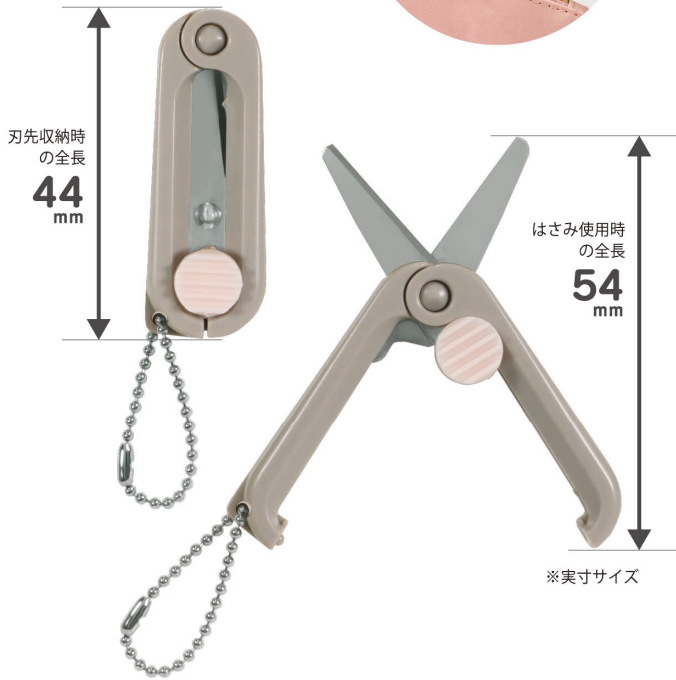

携帯はさみ PORTABLE SCISSORS

女子の心くすぐる

淡色シリーズ登場!

あわいろ

ポーチに入る
極小サイズ

よく切れる
日本製刃

刃の出し入れ
カンタン!

スライドして
刃を出し入れ

ボールチェーン
付き

【カラーイメージ】
color image

本体の淡い色は、微妙に移り変わる天気や天候を表す日本独自の和名表現
雅語(みやび言葉)から連想したカラーリングです。

harukaze
春風
春に吹く暖かい風

SS120PK

4 901478 187384

nagi
凷
風がやんで
穏やかになること

SS120PU

SS120BL

4 901478 187421

yukage
夕影
夕方の日の光

SS120BR

4 901478 187438

SS120 NEW

携帯はさみ

本体価格 600円(+消費税)

- 入数：5コ/BOX、300コ/カートン
- 出荷単位：5コ
- 本体：H44×W16×D13mm、7g
- 包装：台紙、PPケース H120×W90×D15mm
- 材質：(本体) ABS、PP、(刃) ステンレス、(チェーン) 真鍮
- 特徴：極小サイズでキャップ不要のスライドタイプ(刃渡り19mm)
：良く切れる日本製刃
：鍵やポーチに取り付けできるチェーン付

意匠出願済

日本製

SSS022 NEW