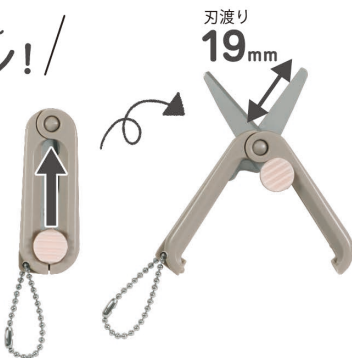

携帯はさみ PORTABLE SCISSORS

女子の心くすぐる

淡色シリーズ登場!

あわいろ

ポーチに入る
極小サイズ

よく切れる
日本製刃

刃の出し入れ
カンタン!

スライドして
刃を出し入れ

ボールチェーン
付き

【カラーイメージ】
color image

本体の淡い色は、微妙に移り変わる天気や天候を表す日本独自の和名表現
雅語(みやび言葉)から連想したカラーリングです。

harukaze
春風
春に吹く暖かい風

SS120PK

4 901478 187384

nagi
凷
風がやんで
穏やかになること

SS120PU

- 入数：5コ/BOX、300コ/カートン
- 出荷単位：5コ
- 本体：H44×W16×D13mm、7g
- 包装：台紙、PPケース H120×W90×D15mm
- 材質：(本体) ABS、PP、(刃) ステンレス、(チェーン) 真鍮
- 特徴：極小サイズでキャップ不要のスライドタイプ(刃渡り19mm)
：良く切れる日本製刃
：鍵やポーチに取り付けできるチェーン付

意匠出願済

日本製

SSS022 NEW