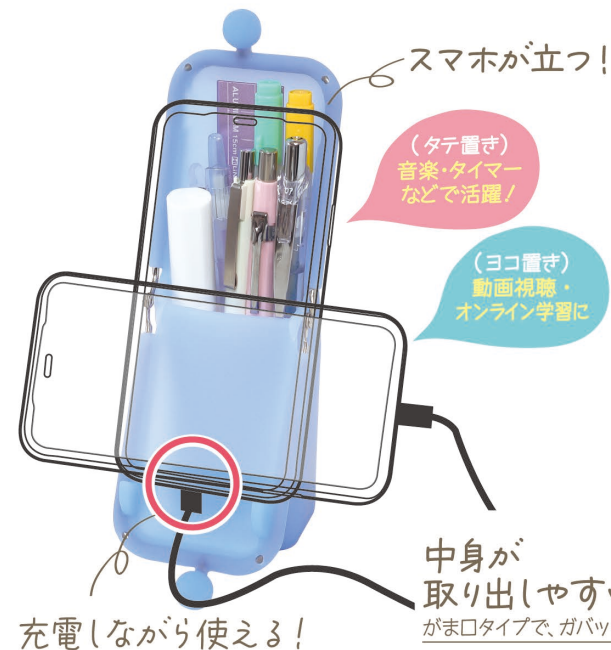

スリムなのに たおれない! ペンケース

airpita!
【エアピタ】

Pen case

ほんのり透ける
シャーベットカラー

置くだけピタッと
たおれない

Sherbett color

POINT スマホが
充電しながら使える

HOW TO USE 置くだけピタッと
くっついてたおれない!

※写真はイメージです。中身は入っていません。

AK064PK ピンク
AK064BL ブルー
AK064MT ミント
AK064WH ホワイト

AK064 NEW
エアピタスリム
本体価格 **1,800円(+消費税)**

- 入数: 60コ/カートン
- 出荷単位: 3
- 本体: H193×W65×D40mm、110g
- 包装: 透明ケース H220×W70×D43mm、138g
- 材質: シリコンゴム、ステンレス
- カートン: H235×W370×D540mm、9kg
- 特徴: 空気の子カラでくっつく吸盤
: タテにもヨコにもスマホが置ける
: 充電しながらスマホが置ける
: 持ち運びやすいスリム形状
: ガバッと開くがま口タイプ

※ 上部のPOPは取り外しできます。

※ 原則セット発売のみと
させていただきます。

●セット明細

品番	品名	価格	入数
AK064PK	エアピタスリム(ピンク)	1,800円	3
AK064BL	エアピタスリム(ブルー)	1,800円	3
AK064MT	エアピタスリム(ミント)	1,800円	3
AK064WH	エアピタスリム(ホワイト)	1,800円	3

※表示価格には、消費税は含まれていません。

SAK015 NEW
エアピタスリムセット(シャーベットカラー)
本体価格 **21,600円(+消費税)**

- 入数: 1コ/カートン
- 出荷単位: 1
- D.Pサイズ: H305×W292×D134mm (上部POP含む)
- D.P仕様: ペーパー-D.P. POP付

※ デザイン・色等変更になる事があります。

クツワ株式会社 営業本社 東大阪市長田中3丁目6-40 〒577-0013 ☎(06)6745-5630 FAX(06)6745-5610
東京支社 東京都墨田区千歳2丁目8-3 〒130-0025 ☎(03)3634-4511 FAX(03)3634-4606