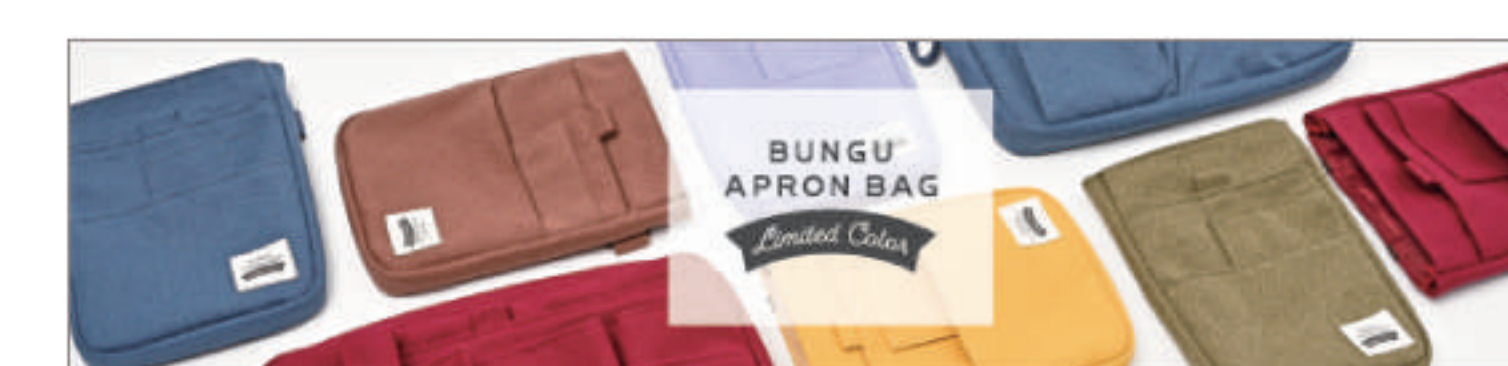

SBE015
4901478208904

SBE015 NEW
文具エプロンバッグ カラーセット3
本体価格 41,600円 (+消費税)

- ●入数：4コ/カートン
- ●出荷単位：1
- ●DPサイズ：H460×W420×D300mm(看板辺の高さ)
- ●DP仕様：ペーパーDP、自立式、看板付(取り外し可能)
- ●特徴：限定カラーのセット
- ●セット明細

品番	品名	本体価格	入数
BE029RD	文具エプロンミニ カラー(レッド)	2,500円	2コ
BE029BL	文具エプロンミニ カラー(ブルー)	2,500円	2コ
BE029KK	文具エプロンミニ カラー(カーキ)	2,500円	2コ
BE029BR	文具エプロンミニ カラー(ブラウン)	2,500円	2コ
BE029YE	文具エプロンミニ カラー(イエロー)	2,500円	2コ
BE029PU	文具エプロンミニ カラー(パープル)	2,500円	2コ
BE030RD	文具エプロンマチ付 カラー(レッド)	2,900円	2コ
BE030BL	文具エプロンマチ付 カラー(ブルー)	2,900円	2コ

※DPは別途「WF76」をご注文ください
※DPシールは別途「WM40」をご注文ください
※セット販売のみ、単品での販売はありません

WF76
4901478184185

WF76
収納用3段D・P

- ●出荷単位：1
- ●本体：H460×W420×D300mm(看板辺の高さ)
- ●材質：紙
- ●カートン：H775×W440×D30mm、1.2kg
- ●特徴：ペーパーDP、自立式
  ：看板は取り外し可能
  ：組み立て説明書付

※商品は入っていません
※DPシールは別途ご注文ください

WM40
4901478208911

WM40 NEW
文具エプロンバッグカラーDP用シール

- ●出荷単位：1
- ●本体：(上部用)H90×W405mm、(下部用)H90×W405mm
- ●材質：シール
- ●特徴：WF76用DPシール
  ：2枚1セット

※DPは別途「WF76」をご注文ください

カツワ株式会社
「役立ちと彩り」を創造する

●カタログに掲載の商品は印刷色のため実際の色とは異なる場合があります。
●商品の改良などのため、予告無くデザイン・使用などを変更する場合があります。
●流通の円滑化、及び商品破損、汚れを防ぐため不良品以外の返品はお断りいたします。
カツワは、「(公財)ベルマーク教育助成財団」のベルマーク活動に参加し、学校の教育環境の向上に協力しています。

BE029RD
4901478208829

BE029BL
4901478208836

BE029KK
4901478208843

BE029BR
4901478208850

BE029YE
4901478208867

BE029PU
4901478208874

BE029 NEW
文具エプロンミニ カラー
本体価格 2,500円 (+消費税)

- ●入数：2コ/BOX
- ●本体：H180×W140×D20mm、90g
  重量はショルダーベルトを含まず
  (ショルダーベルト長さ調整範囲:600~1120×幅20mm)
- ●包装：なし(吊下可・合紙付)
  H230×W140×D20mm、152g
- ●材質：(本体)コットン、(ベルト)PP、
  (カラビナ)アルミニウム
- ●特徴：フタがないから出し入れ簡単で作業に最適!
  コンパクトなミニタイプ
  ：内側に小物ポケット付
  ：カラビナ・ベルトループ付
  ：ベルト・カラビナ・斜め掛けの3WAY
  ：本体と同色のショルダーベルト付

BE030RD
4901478208881

BE030BL
4901478208898

BE030 NEW
文具エプロンマチ付 カラー
本体価格 2,900円 (+消費税)