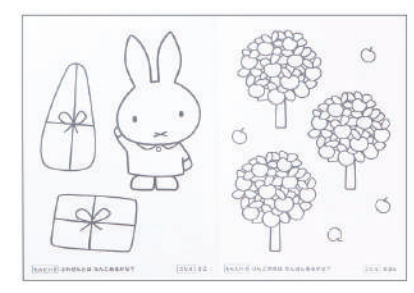

MF834
めりえ
本体価格280円 (+消費税)
●入数: 10コ/BOX・160コ/カート
●出荷単位: 10
●本体: H257×W182×D3.5mm, 108g
●材質: 紙
●カート: H170×W380×D530mm, 18.4kg
●特徴: 本文32ページ
: まなべる問題と答え付(22問)

日本製