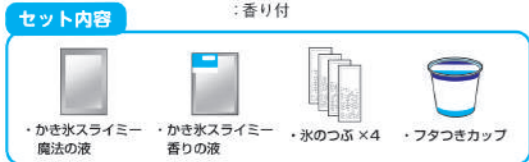

セット内容

- 宝石スライミーのもと A ×3
- 宝石のつぶ ×3
- 宝石スライミーのもと B ×3
- ピンクサファイア
- エメラルド
- アクアマリン
- キーホルダーケース ×3
- 説明書

のってんのシママももちスライミー

PT208D
4901478194474

PT208D NEW
のってんのシママももちスライミー
本体価格1,400円 (+消費税)

- 入数: 18コ/カートン
- 出荷単位: 1
- 本体: H153×W192×D19mm (くまさんパレット)
- 包装: 一個箱 H210×W220×D70mm
- 材質: (おもちスライミー魔法の液) 水、ホウ砂、防腐剤、(おもちスライミーのもと) 水、食添セルロースパウダー、グリセリン、PVA、防腐剤、(マシュマロスライミー魔法の液) 水、グリセリン、ホウ砂、防腐剤、(マシュマロスライミーのもと) 水、中空微粉体、食添セルロースパウダー、PVA、防腐剤、(ジュレスライミー魔法の液) 水、ホウ砂、食用香料、防腐剤、苦味誤飲防止剤、食用色素、(ジュレスライミーのもと) 水、PVA、防腐剤、(くまさんパレット) PP、(説明書) 紙
- カード: H233×W457×D666mm
- 特徴: 4種の触感のスライミー入り
: くまさんパレットつきで、遊んだ後に収納できます
: 作ったスライミーを入れるパレット付

セット内容

- おもちスライミー魔法の液
- おもちスライミーのもと
- マシュマロスライミー魔法の液
- マシュマロスライミーのもと
- イチゴジュレスライミー魔法の液
- イチゴジュレスライミーのもと
- くまさんパレット
- 説明書

PT209A NEW
ジャンボかき氷のアイス
本体価格700円 (+消費税)

- 入数: 40コ/カートン
- 出荷単位: 1
- 本体: 約H160×W100×D100mm (作品サイズ)
- 包装: 容器 H100×W100×D100mm
- 材質: (かき氷アイス魔法の液)水、PVA、防腐剤、(かき氷アイス魔法の液)水、グリセリン、ホウ砂、食用香料、防腐剤、苦味誤飲防止剤、食用色素、(かき氷の粒)PVA、(カップ)紙、PP
- カード: H223×W413×D512mm
- 特徴: つぶつぶした水の感触のアイスが作れます
: 大容量のかき氷アイスが作れます
: 香り付

PT209B NEW
ジャンボかき氷のアイス
本体価格700円 (+消費税)

- 入数: 40コ/カートン
- 出荷単位: 1
- 本体: 約H160×W100×D100mm (作品サイズ)
- 包装: 容器 H100×W100×D100mm
- 材質: (かき氷アイス魔法の液)水、PVA、防腐剤、(かき氷アイス魔法の液)水、グリセリン、ホウ砂、食用香料、防腐剤、苦味誤飲防止剤、食用色素、(かき氷の粒)PVA、(カップ)紙、PP
- カード: H223×W413×D512mm
- 特徴: つぶつぶした水の感触のアイスが作れます
: 大容量のかき氷アイスが作れます
: 香り付