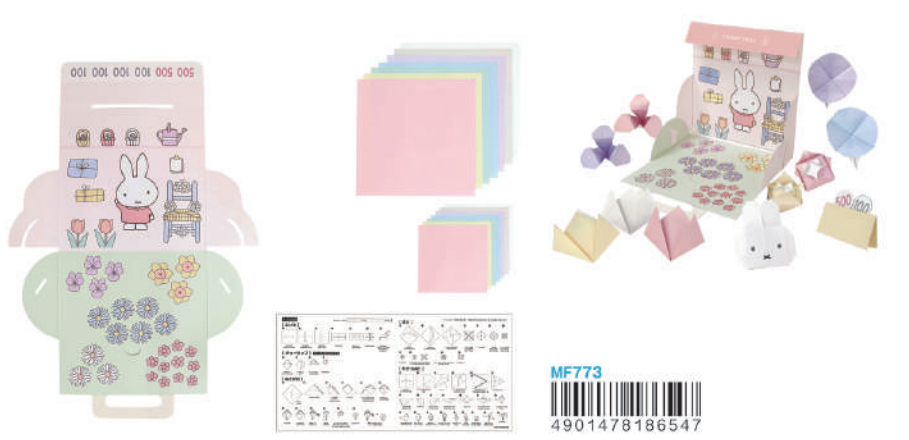

MF773
おみせやさんごっこ お花屋さん
本体価格300円 (+消費税)
●入数: 5コ/BOX・200コ/カート
●出荷単位: 5
●本体: H210×W180×D5mm, 72g
●包装: H210×W180×D5mm, 74g
●材質: 紙
●カート: H250×W380×D440mm, 16kg
●特徴: おみせやさん台紙とおりがみのセット
: おりがみ42枚(15cm角 7色 各3枚)、
(7.5cm角 7色 各3枚)入
: ミッフィー・チューリップ・あさがお・
ばら・かきつばた・財布の折り方付