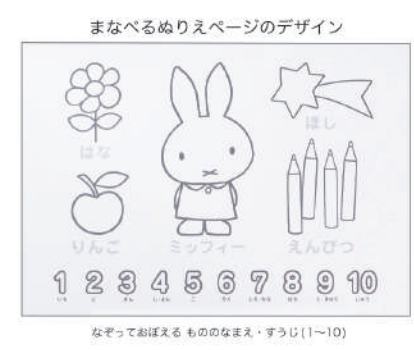

MF833
がようし
本体価格400円 (+消費税)
●入数: 10コ/BOX・80コ/カート
●出荷単位: 10
●本体: H253×W355×D4mm, 238g
●材質: 紙
●カート: H190×W370×D520mm, 20.5kg
●特徴: 無地がようし20枚
: 文字と数字をなぞってまなべるめりえ1枚

日本製