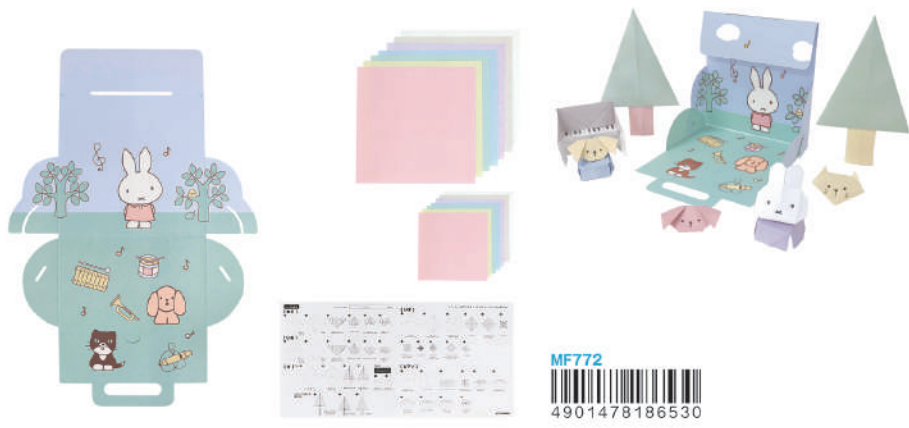

日本製

SS116BL
4901478180538

SS116PU
4901478180545

SS116L
4901478180552

SS116
学童工作はさみ
本体価格**500円**(+消費税)
●入数:5コ/BOX・150コ/カートン
●出荷単位:5
●本体:(キャップなし)H155×W69×D14mm, 54g、
(キャップあり)H160×W69×D14mm, 59g
●包装:プリスターバック H195×W91×D15mm, 78g
●材質:(刃)ステンレス、(ハンドル)ABS、エラストマー
●カートン:H330×W420×D510mm, 14.2kg
●特徴:テコのはたらきが学べます
:ハンドルはソフトグリップ素材で手が痛くなりやすい
:ワンタッチで安全、簡単に外せるキャップ
:名前欄、名前シール付

キッズデザイン賞 受賞商品

日本製

MF772
ジオラマあそび 森のおんがくかい
本体価格300円 (+消費税)
 ●入数: 5コ/BOX・200コ/カート
 ●出荷単位: 5
 ●本体: H210×W180×D5mm, 72g
 ●包装: H210×W180×D5mm, 74g
 ●材質: 紙
 ●カート: H250×W380×D440mm, 16kg
 ●特徴: ジオラマ台紙とおりがみのセット
 : おりがみ42枚(15cm角 7色 各3枚)、
 (7.5cm角 7色 各3枚)入
 : ミッフィー・ピアノ・ホ・イス・犬・猫の折り方付