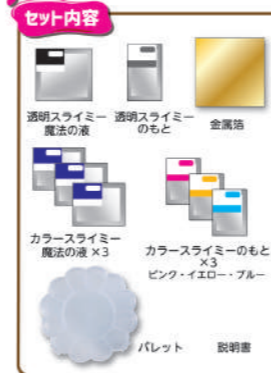

のってんのキラめく金箔風スライミー

PT208A
4901478194443

PT208A NEW
のってんのキラめく金箔風スライミー
本体価格1,400円 (+消費税)

- 入数: 18コ/カートン
- 出荷単位: 1
- 本体: H158×W158×D20mm (パレット)
- 包装: 一個箱 H210×W220×D70mm
- 材質: (金箔風) 真鍮、(透明スライミー魔法の液) 水、PVA、防腐剤、(透明スライミーのもと) 水、ホウ砂、グリセリン、防腐剤、(カラースライミー魔法の液) 水、PVA、防腐剤、(カラースライミーのもと) 水、ホウ砂、防腐剤、グリセリン、食用色素、(パレット) PP、(説明書) 紙
- カード: H233×W457×D666mm
- 特徴: 金箔入りで、金箔風スライミーが作れます
: 3色のカラースライミー入りで好きな色の金箔風スライミーが作れます
: 作ったスライミーを入れるパレット付

セット内容

- 透明スライミー魔法の液 ×3
- 透明スライミーのもと ×3
- 金箔
- カラースライミー魔法の液 ×3
- カラースライミーのもと ×3
- ピンク・イエロー・ブルー
- パレット
- 説明書

のってんの無限フルーツスライミー

PT208B
4901478194450

PT208B NEW
のってんの無限フルーツスライミー
本体価格1,400円 (+消費税)

- 入数: 18コ/カートン
- 出荷単位: 1
- 本体: H43×W54mm (無限フルーツちゃん)
- 包装: 一個箱 H210×W220×D70mm
- 材質: (魔法の液) 水、植物系増粘剤、防腐剤、(香りつきスライミーのもと) 水、プロピレングリコール、グリセリン、ホウ砂、防腐剤、食用香料、ポリエチレングリコール、苦味誤飲防止剤、食用色素、(無限フルーツちゃん) TPR、(説明書) 紙
- カード: H233×W457×D666mm
- 特徴: 4種のフルーツの香りのスライミー入り
: 無限フルーツちゃんでスライミーをすったり、はいたり無限に遊べます