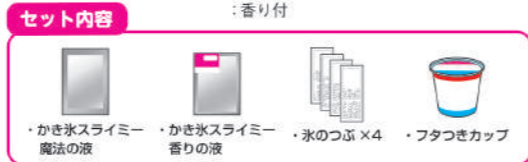

セット内容

- 宝石スライミーのもと A ×3
- 宝石のつぶ ×3
- 宝石スライミーのもと B ×3
- ピンクサファイア
- エメラルド
- アクアマリン
- キーホルダーケース ×3
- 説明書

のってんのシママももちスライミー

PT208D
4901478194474

PT208D NEW
のってんのシママももちスライミー
本体価格1,400円 (+消費税)

- 入数: 18コ/カートン
- 出荷単位: 1
- 本体: H153×W192×D19mm (くまさんパレット)
- 包装: 一個箱 H210×W220×D70mm
- 材質: (おもちスライミー魔法の液) 水、ホウ砂、防腐剤、(おもちスライミーのもと) 水、食添セルロースパウダー、グリセリン、PVA、防腐剤、(マシュマロスライミー魔法の液) 水、グリセリン、ホウ砂、防腐剤、(マシュマロスライミーのもと) 水、中空微粉体、食添セルロースパウダー、PVA、防腐剤、(ジュレスライミー魔法の液) 水、ホウ砂、食用香料、防腐剤、苦味誤飲防止剤、食用色素、(ジュレスライミーのもと) 水、PVA、防腐剤、(くまさんパレット) PP、(説明書) 紙
- カード: H233×W457×D666mm
- 特徴: 4種の触感のスライミー入り
: くまさんパレットつきで、遊んだ後に収納できます
: 作ったスライミーを入れるパレット付

セット内容

- おもちスライミー魔法の液
- おもちスライミーのもと
- マシュマロスライミー魔法の液
- マシュマロスライミーのもと
- イチゴジュレスライミー魔法の液
- イチゴジュレスライミーのもと
- くまさんパレット
- 説明書

PT209A NEW
ジャンボかき氷のアイス
本体価格700円 (+消費税)

- 入数: 40コ/カートン
- 出荷単位: 1
- 本体: 約H160×W100×D100mm (作品サイズ)
- 包装: 容器 H100×W100×D100mm
- 材質: (かき氷アイス魔法の液)水、PVA、防腐剤、(かき氷アイス魔法の液)水、グリセリン、ホウ砂、食用香料、防腐剤、苦味誤飲防止剤、食用色素、(かき氷の粒)PVA、(カップ)紙、PP
- カード: H223×W413×D512mm
- 特徴: つぶつぶした水の感触のアイスが作れます
: 大容量のかき氷アイスが作れます
: 香り付

PT209B NEW
ジャンボかき氷のアイス
本体価格700円 (+消費税)

- 入数: 40コ/カートン
- 出荷単位: 1
- 本体: 約H160×W100×D100mm (作品サイズ)
- 包装: 容器 H100×W100×D100mm
- 材質: (かき氷アイス魔法の液)水、PVA、防腐剤、(かき氷アイス魔法の液)水、グリセリン、ホウ砂、食用香料、防腐剤、苦味誤飲防止剤、食用色素、(かき氷の粒)PVA、(カップ)紙、PP
- カード: H223×W413×D512mm
- 特徴: つぶつぶした水の感触のアイスが作れます
: 大容量のかき氷アイスが作れます
: 香り付