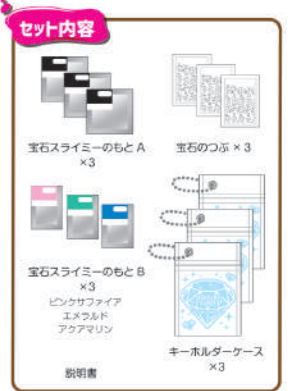

セット内容

- 透明スライミー魔法の液 ×3
- 透明スライミーのもと ×3
- 金箔
- カラースライミー魔法の液 ×3
- カラースライミーのもと ×3
- ピンク・イエロー・ブルー
- パレット
- 説明書

のってんの無限フルーツスライミー

PT208B
4901478194450

PT208B NEW
のってんの無限フルーツスライミー
本体価格1,400円 (+消費税)

- 入数: 18コ/カートン
- 出荷単位: 1
- 本体: H43×W54mm (無限フルーツちゃん)
- 包装: 一個箱 H210×W220×D70mm
- 材質: (魔法の液) 水、植物系増粘剤、防腐剤、(香りつきスライミーのもと) 水、プロピレングリコール、グリセリン、ホウ砂、防腐剤、食用香料、ポリエチレングリコール、苦味誤飲防止剤、食用色素、(無限フルーツちゃん) TPR、(説明書) 紙
- カード: H233×W457×D666mm
- 特徴: 4種のフルーツの香りのスライミー入り
: 無限フルーツちゃんでスライミーをすったり、はいたり無限に遊べます

セット内容

- 魔法の液 ×4
- 香りつきスライミーのもと
- オレンジ、ピーチ、イチゴ、マスカット
- 無限フルーツちゃん 1コ
- 説明書

のってんの宝石スライミーコレクション

PT208C
4901478194467

PT208C NEW
のってんの宝石スライミーコレクション
本体価格1,400円 (+消費税)

- 入数: 18コ/カートン
- 出荷単位: 1
- 本体: H120×W85mm (キーホルダーケース)
- 包装: 一個箱 H210×W220×D70mm
- 材質: (宝石スライミーのもとA) 水、PVA、グリセリン、防腐剤、(宝石スライミーのもとB) 水、ホウ砂、防腐剤、食用色素、(宝石のつぶ) PVA、(キーホルダーケース) PP、PET、真鍮、鉄、(説明書) 紙
- カード: H233×W457×D666mm
- 特徴: キラキラ光る宝石のつぶ入り
: 作ったスライミーを収納できるキーホルダーケース付

セット内容

- 宝石スライミーのもと A ×3
- 宝石のつぶ ×3
- 宝石スライミーのもと B ×3
- ピンクサファイア
- エメラルド
- アクアマリン
- キーホルダーケース ×3
- 説明書

のってんのシママももちスライミー

PT208D
4901478194474

PT208D NEW
のってんのシママももちスライミー
本体価格1,400円 (+消費税)

- 入数: 18コ/カートン
- 出荷単位: 1
- 本体: H153×W192×D19mm (くまさんパレット)
- 包装: 一個箱 H210×W220×D70mm
- 材質: (おもちスライミー魔法の液) 水、ホウ砂、防腐剤、(おもちスライミーのもと) 水、食添セルロースパウダー、グリセリン、PVA、防腐剤、(マシュマロスライミー魔法の液) 水、グリセリン、ホウ砂、防腐剤、(マシュマロスライミーのもと) 水、中空微粉体、食添セルロースパウダー、PVA、防腐剤、(ジュレスライミー魔法の液) 水、ホウ砂、食用香料、防腐剤、苦味誤飲防止剤、食用色素、(ジュレスライミーのもと) 水、PVA、防腐剤、(くまさんパレット) PP、(説明書) 紙
- カード: H233×W457×D666mm
- 特徴: 4種の触感のスライミー入り
: くまさんパレットつきで、遊んだ後に収納できます
: 作ったスライミーを入れるパレット付

セット内容

- おもちスライミー魔法の液
- おもちスライミーのもと
- マシュマロスライミー魔法の液
- マシュマロスライミーのもと
- イチゴジュレスライミー魔法の液
- イチゴジュレスライミーのもと
- くまさんパレット
- 説明書

PT209A NEW
ジャンボかき氷のアイス
本体価格700円 (+消費税)

- 入数: 40コ/カートン
- 出荷単位: 1
- 本体: 約H160×W100×D100mm (作品サイズ)
- 包装: 容器 H100×W100×D100mm
- 材質: (かき氷アイス魔法の液)水、PVA、防腐剤、(かき氷アイス魔法の液)水、グリセリン、ホウ砂、食用香料、防腐剤、苦味誤飲防止剤、食用色素、(かき氷の粒)PVA、(カップ)紙、PP
- カード: H223×W413×D512mm
- 特徴: つぶつぶした水の感触のアイスが作れます
: 大容量のかき氷アイスが作れます
: 香り付